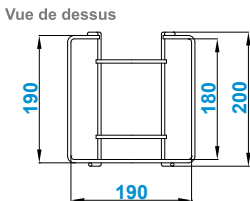

### MAINTENANT

SUPPORT BIDON  
INOX 5L EN V

**Nouvelles Dimensions**  
Entraxe de fixation **identique**