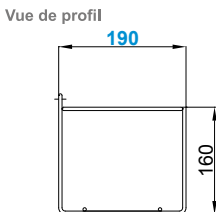

### MAINTENANT

SUPPORT BIDON  
INOX 5L EN V

**Nouvelles Dimensions**  
Entraxe de fixation **identique**