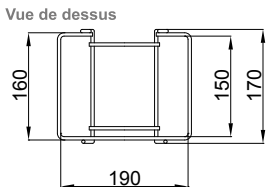

### MAINTENANT

SUPPORT BIDON  
INOX 5L EN V

**Nouvelles Dimensions**  
Entraxe de fixation **identique**