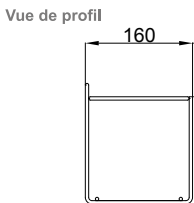

### MAINTENANT

SUPPORT BIDON  
INOX 5L EN V

**Nouvelles Dimensions**  
Entraxe de fixation **identique**