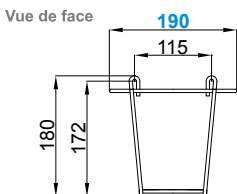

### MAINTENANT

SUPPORT BIDON  
INOX 5L EN V

**Nouvelles Dimensions**  
Entraxe de fixation **identique**